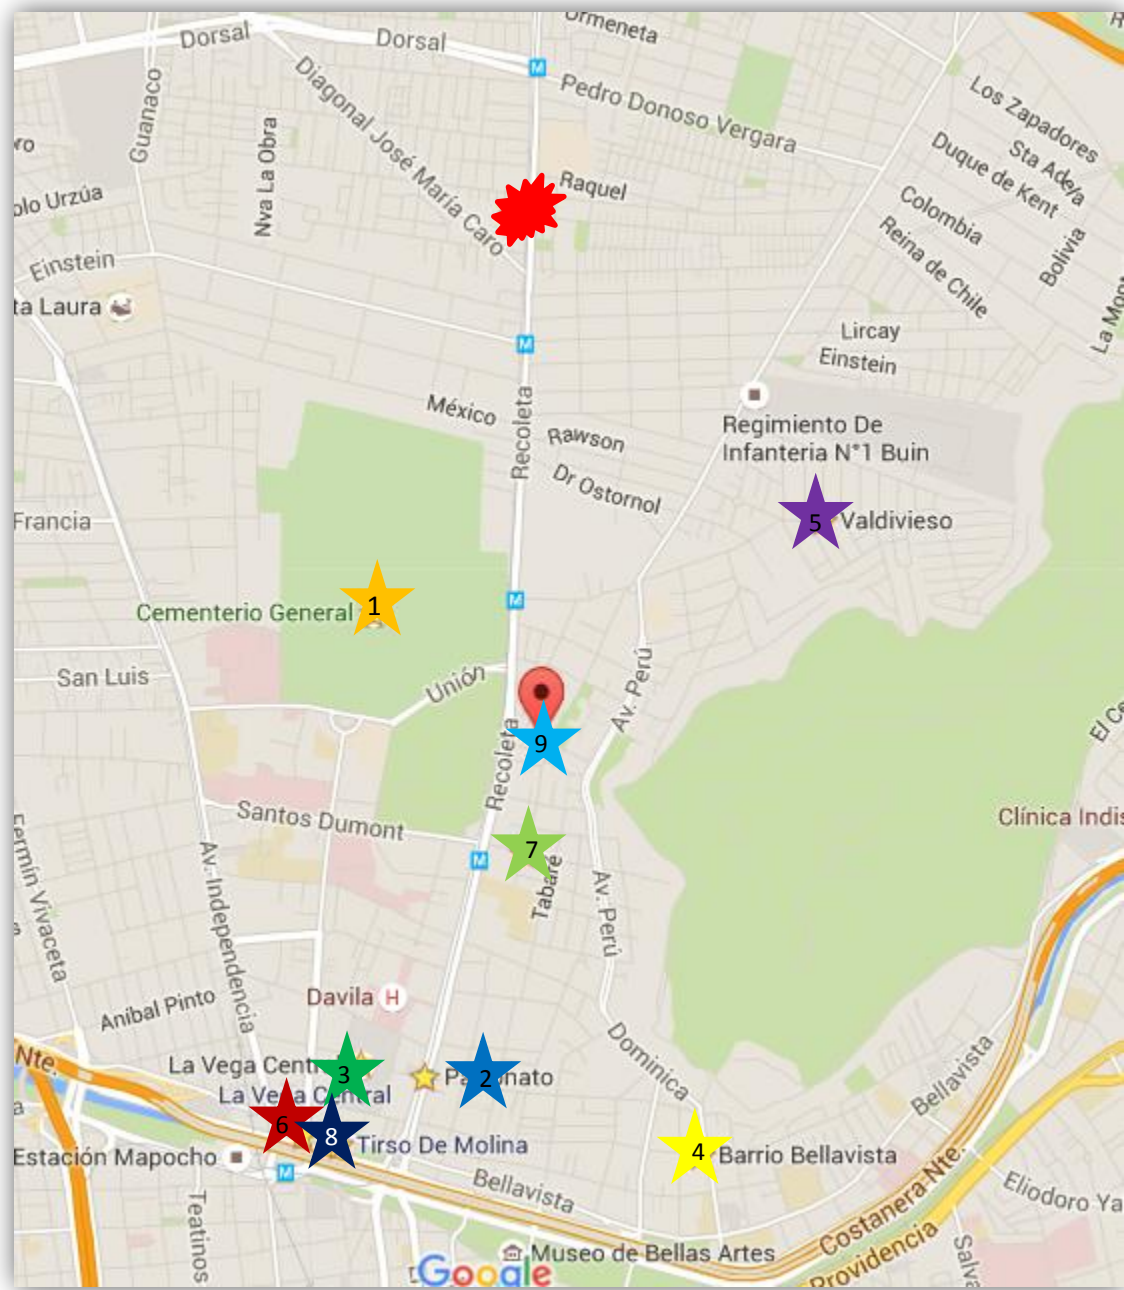

Mapa Rodaje Transversal / Comuna Recoleta / 2016

 Municipalidad de Recoleta

- 1.-Cementerio General 
- 2.-Patronato 
- 3.-La Vega 
- 4.-Barrio Bellavista 
- 5.-Calle Valdivieso 
- 6.-La Pérgola 
- 7.-Caliche 
- 8.-Tirso de Molina 
- 9.-Calle Vera 